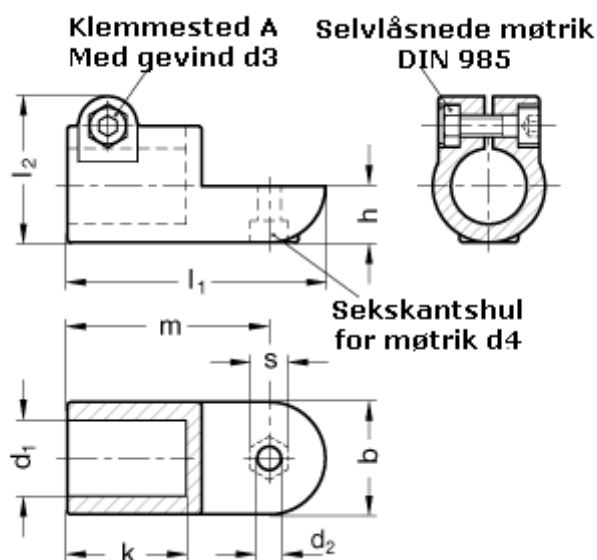

Varenummer: 20276B40AV2SW
Beskrivelse: E+G laskeforbindelse
GN276-B40-AV-2-SW

Mål

| | |
|--------------|-----------|
| $b = 65$ | $m = 115$ |
| $d_1 = B40$ | $s = 17$ |
| $d_2 = 10.2$ | |
| $d_3 = M10$ | |
| $d_4 = M10$ | |
| $k = 74.0$ | |
| $l_1 = 148$ | |
| $l_2 = 77.5$ | |